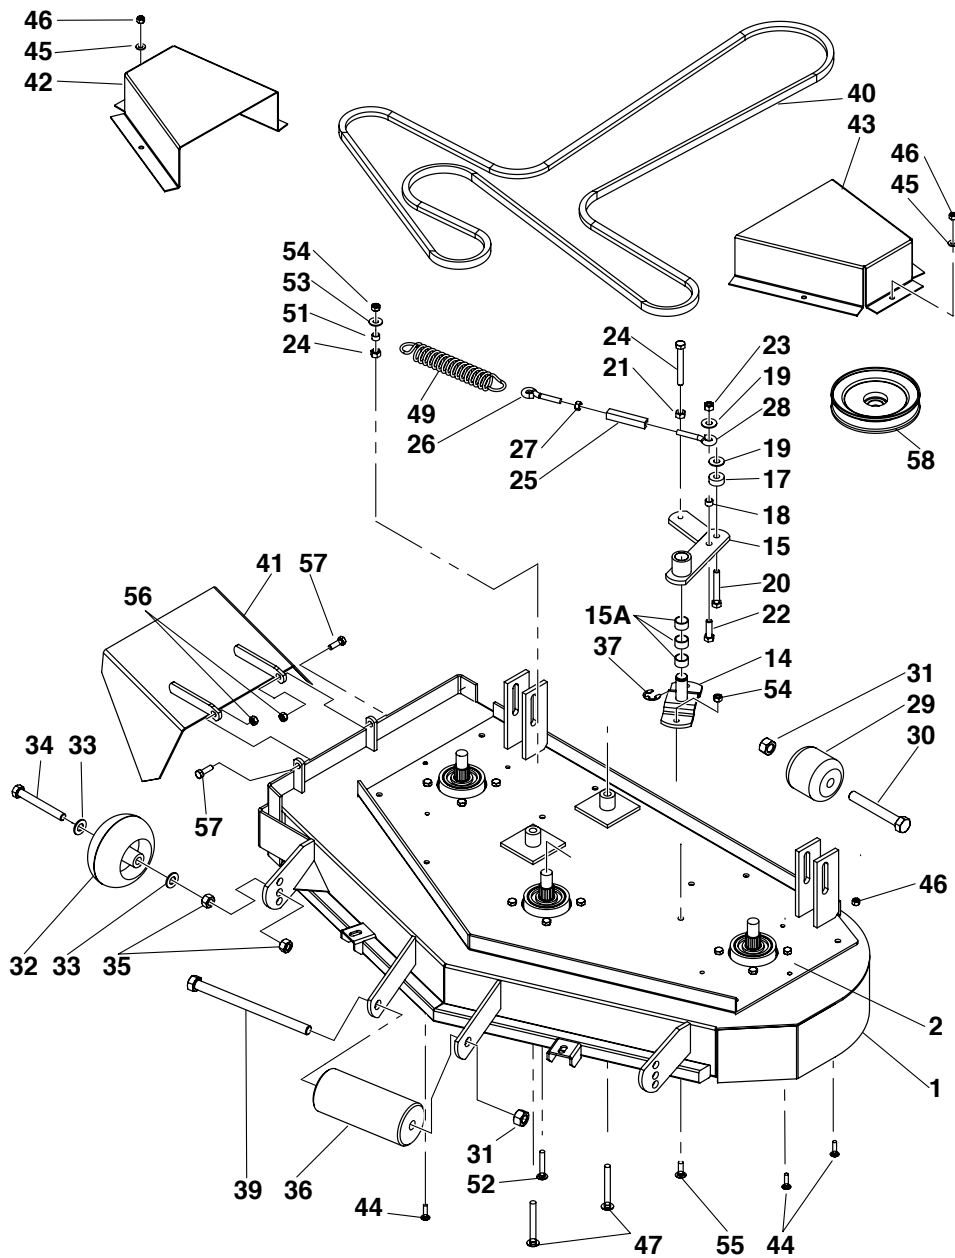

**Gianni
Ferrari**

SRZ 170

**CATALOGO PARTI DI RICAMBIO
CATALOGUE PIECES DETACHEES
SPARE PARTS CATALOGUE
ERSATZTEILKATALOG**

COMPOSIZIONE CODICE D'ORDINE

NUMERO DI MATRICOLA ALFANUMERICO DEL TELAIO + CODICE PARTICOLARE DI RICAMBIO

COMPOSITION OF THE ORDER CODE

ALPHANUMERICAL SERIAL NUMBER OF THE FRAME + CODE NUMBER OF THE SPARE PART

COMPOSITION DU CODE DE L'ORDRE

NUMÉRO DE SÉRIE ALPHANUMÉRIQUE DU CHÂSSIS + CODE AU PIECE DE RECHANGE

Pos.	CODICE / CODE
01	93900642028
02	93900642029
03	93100583106
03A	93900583111
03B	93900583112
03C	93100363350
03D	93100583113
04	93900100355
05	93900583108
06	93900105010
07	93900104511
08	93900583110
09	93900423029
10	93400423262
11	93900105269
12	93900100274
14	93900522104
15	93900422108
15A	93900363089
16	93900373068
17	93900483017
18	93900363174
19	93900105260
20	93900100298
21	93900109007
22	93900100293
23	93900104257
24	93900100300
25	93900363172
26	93900363080
27	93900109001
28	93900363082
29	93900523084
30	93900100346
31	93900104261
32	93900423023
33	93900105264
34	93900100335
35	93900104509
36	93900603023
37	93900104256
37	93900108509
38	93400523329
39	93900100351
40	93400000001
42	93900643045
43	93900643046
44	93900107510
45	93900105256
46	93900104255