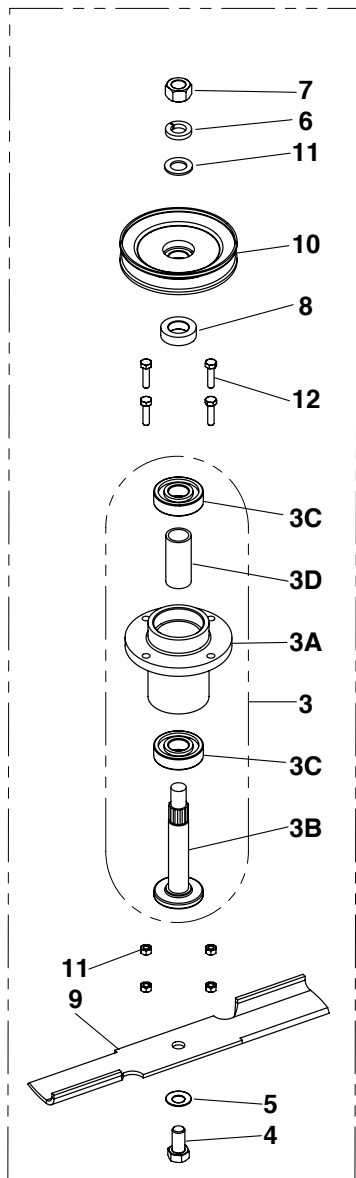

**Gianni
Ferrari**

SRZ 170

**CATALOGO PARTI DI RICAMBIO
CATALOGUE PIECES DETACHEES
SPARE PARTS CATALOGUE
ERSATZTEILKATALOG**

COMPOSIZIONE CODICE D'ORDINE

NUMERO DI MATRICOLA ALFANUMERICO DEL TELAIO + CODICE PARTICOLARE DI RICAMBIO

COMPOSITION OF THE ORDER CODE

ALPHANUMERICAL SERIAL NUMBER OF THE FRAME + CODE NUMBER OF THE SPARE PART

COMPOSITION DU CODE DE L'ORDRE

NUMÉRO DE SÉRIE ALPHANUMÉRIQUE DU CHÂSSIS + CODE AU PIECE DE RECHANGE

Pos.	CODICE / CODE
01	93900642028
02	93900642029
03	93100583106
03A	93900583111
03B	93900583112
03C	93100363350
03D	93100583113
04	93900100355
05	93900583108
06	93900105010
07	93900104511
08	93900583110
09	93900423029
10	93400423262
11	93900105269
12	93900100274
14	93900522104
15	93900422108
15A	93900363089
16	93900373068
17	93900483017
18	93900363174
19	93900105260
20	93900100298
21	93900109007
22	93900100293
23	93900104257
24	93900100300
25	93900363172
26	93900363080
27	93900109001
28	93900363082
29	93900523084
30	93900100346
31	93900104261
32	93900423023
33	93900105264
34	93900100335
35	93900104509
36	93900603023
37	93900104256
37	93900108509
38	93400523329
39	93900100351
40	93400000001
42	93900643045
43	93900643046
44	93900107510
45	93900105256
46	93900104255

Pos.	CODICE / CODE
47	93900107506
48	93900109007
49	93900523327
51	93900363174
52	93900107508
53	93900105258
54	93900109001
55	93900107509
56	93900104256
57	93900100273
58	93400533114
59	93101000003
60	93900422072
61	93101000002
62	93900482035
63	93900363297
64	93401000000